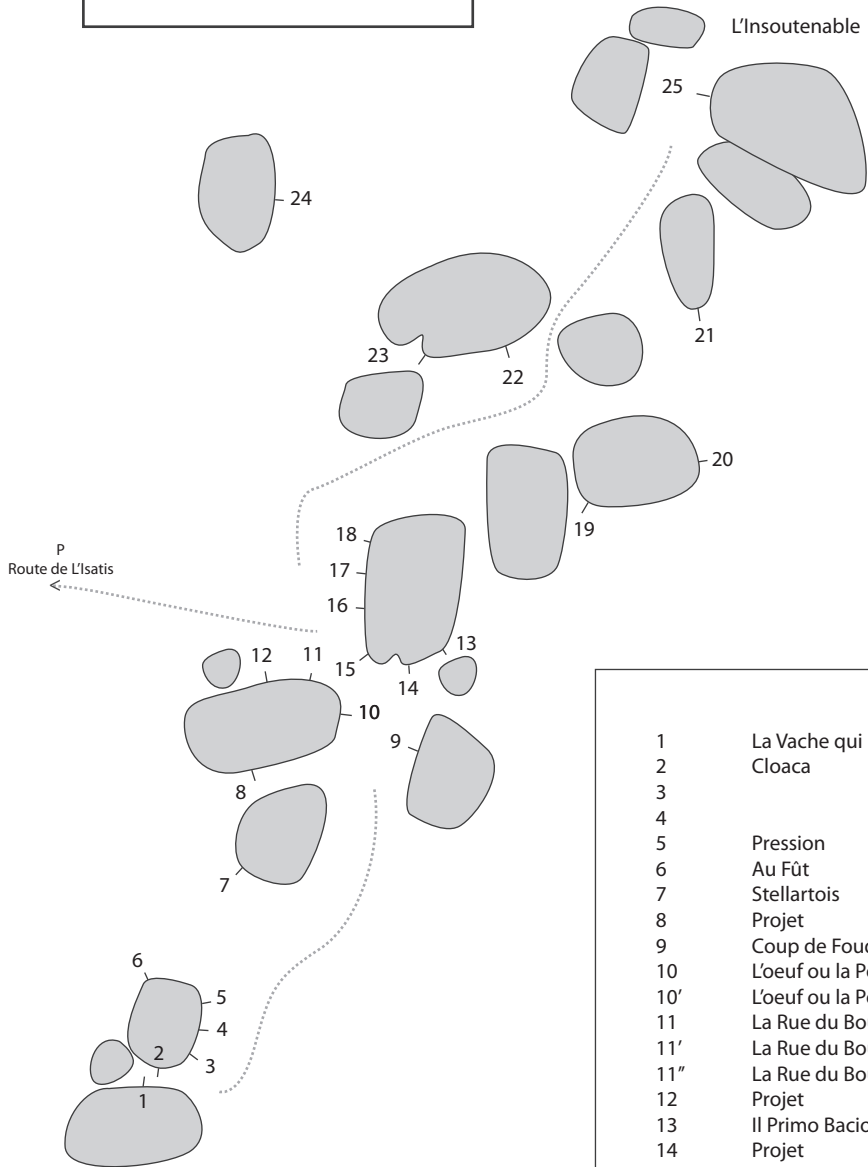

Secteur Insoutenable

1	La Vache qui Rit	6c+(d.a.)
2	Cloaca	6c+(d.a.)
3		Facile
4		Facile
5	Pression	6a+
6	Au Fût	6b (d.a.)
7	Stellartois	6c(d.a.)
8	Projet	8 ??
9	Coup de Foudre	6c(d.a.)
10	L'oeuf ou la Poule (droite)	6b+
10'	L'oeuf ou la Poule (directe)	6c+
11	La Rue du Boucher	6c(d.a.)
11'	La Rue du Boucher (directe)	6b(d.a.)
11''	La Rue du Boucher (gauche)	6b(d.a.)
12	Projet	8a ??
13	Il Primo Bacio	7a+/7b
14	Projet	
15	Projet	
16	Screaming Tree	7a(d.a.)
17	Weeping Willow	6a+
18		Facile
19		Facile
20		Facile
21	Kundera	6b(d.a.)
22	Obi-Wan	6c(d.a.)
23	Jumelle	6c(d.a.)
24		Facile
25	L'Insoutenable	7c