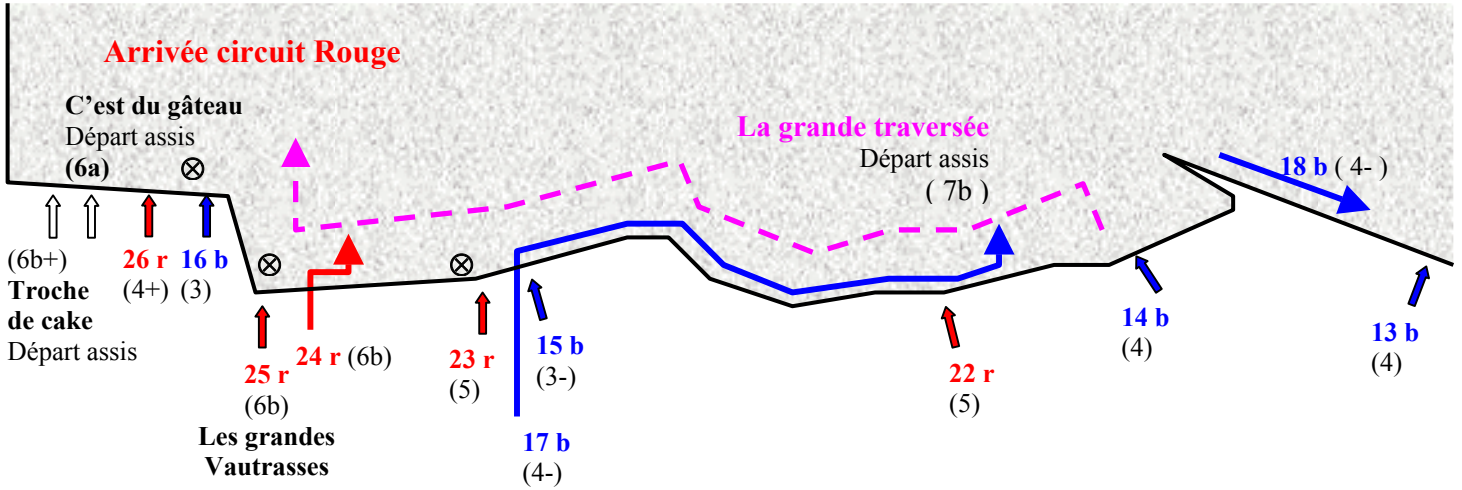

Site d'escalade de « La Troche » Parc Eugène Chanlon, rue de Corbeville 91 Palaiseau :

Secteur super extrême gauche :

Site d'escalade de « La Troche » Parc Eugène Chanlon, rue de Corbeville 91 Palaiseau :
Secteur extrême gauche :

Secteur des toits (gauche) :

Secteur de la dalle rouillée (centre) :

Secteur de droite :

Secteur extrême droite :

Mieux qu'un long discours :