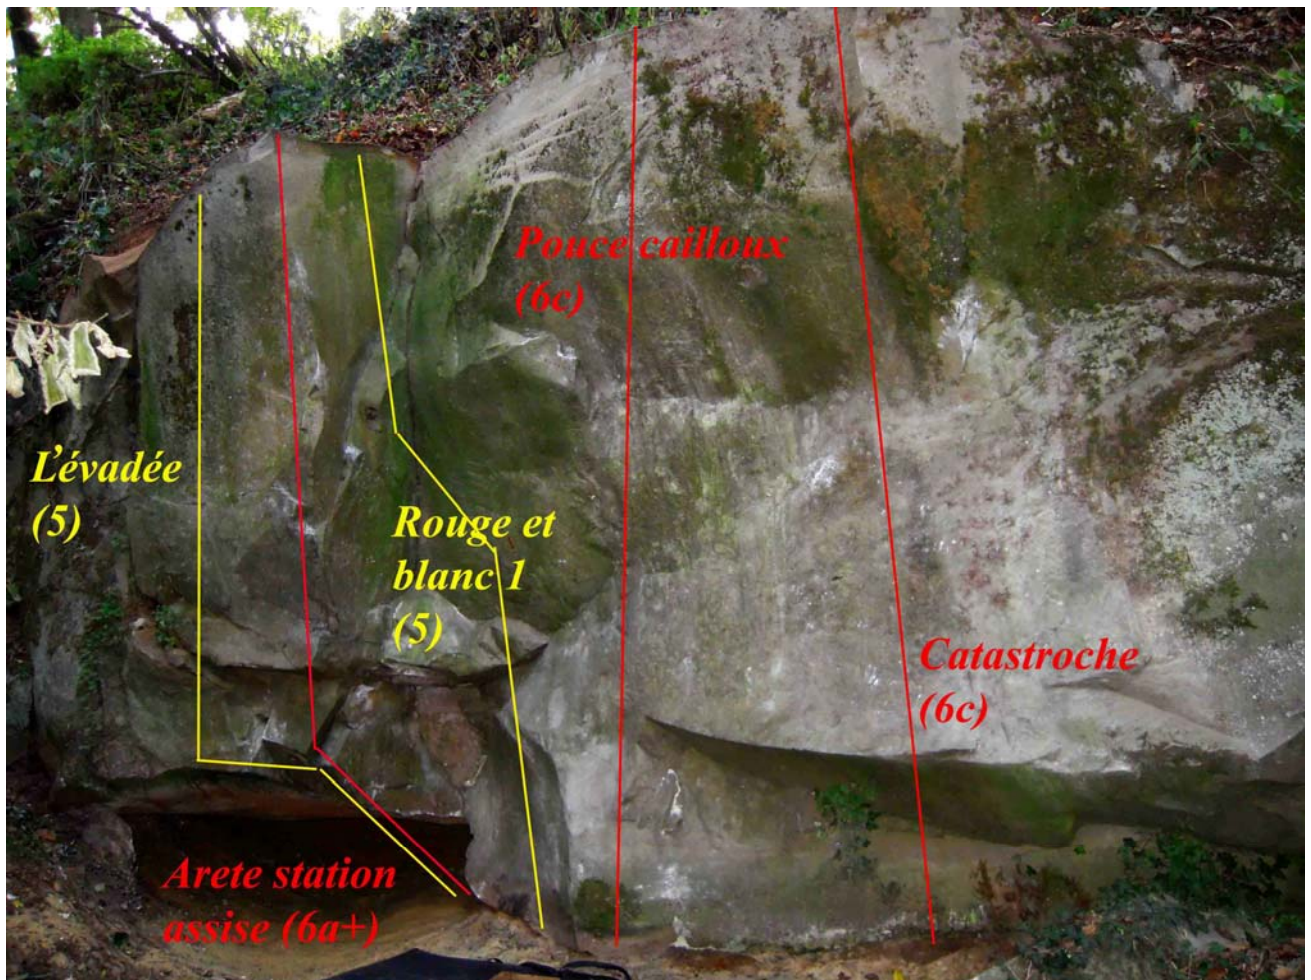

Site d'escalade de « La Troche » Parc Eugène Chanlon, rue de Corbeville 91 Palaiseau :

Secteur super extrême gauche :

Site d'escalade de « La Troche » Parc Eugène Chanlon, rue de Corbeville 91 Palaiseau :
Secteur extrême gauche :

Secteur des toits (gauche) :

Secteur de la dalle rouillée (centre) :

Secteur de droite :

Secteur extrême droite :

Mieux qu'un long discours :