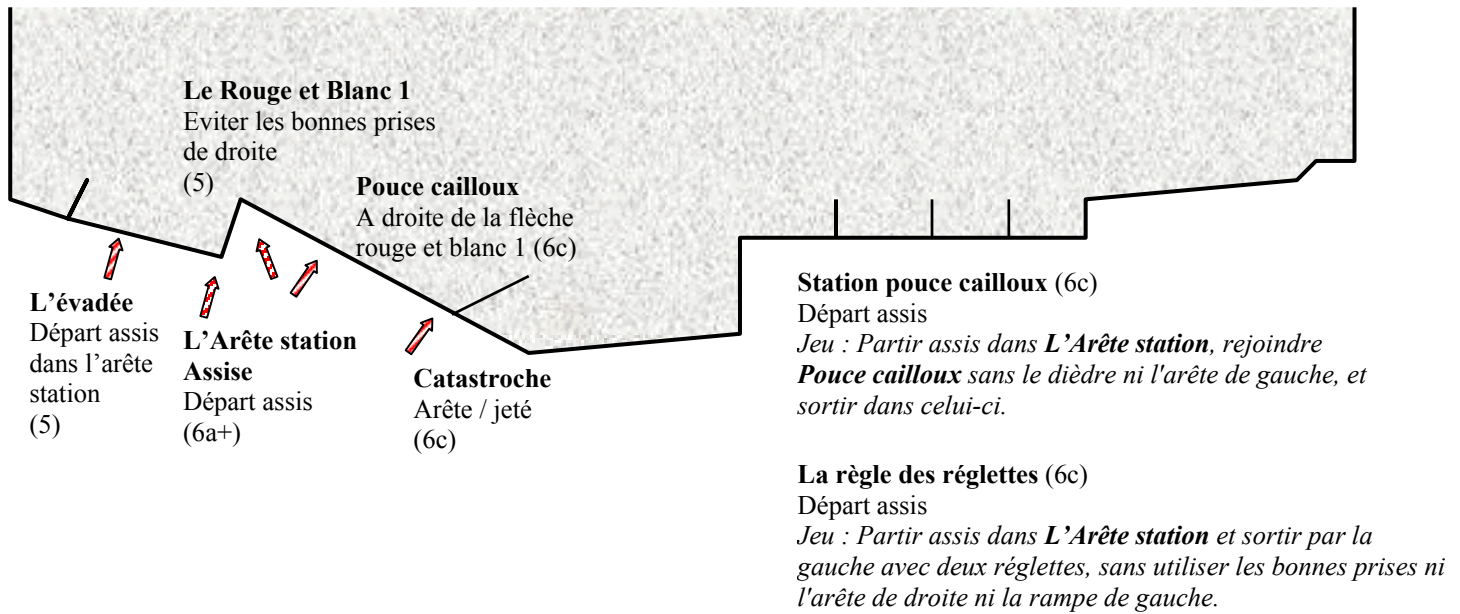

Site d'escalade de « La Troche » Parc Eugène Chanlon, rue de Corbeville 91 Palaiseau :

Secteur super extrême gauche :

Site d'escalade de « La Troche » Parc Eugène Chanlon, rue de Corbeville 91 Palaiseau :
Secteur extrême gauche :

Secteur des toits (gauche) :

Secteur de la dalle rouillée (centre) :

Secteur de droite :

Secteur extrême droite :

Mieux qu'un long discours :