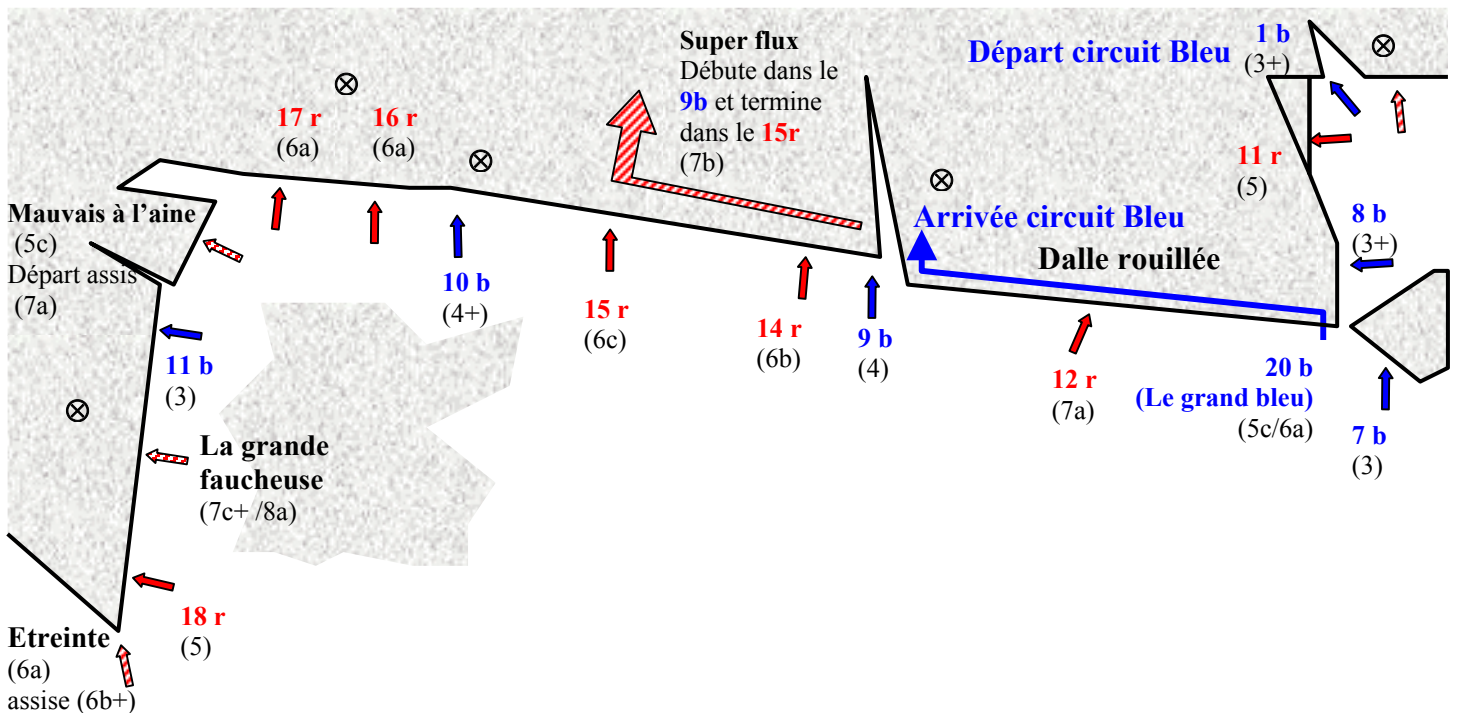

Site d'escalade de « La Troche » Parc Eugène Chanlon, rue de Corbeville 91 Palaiseau :

Secteur super extrême gauche :

Site d'escalade de « La Troche » Parc Eugène Chanlon, rue de Corbeville 91 Palaiseau :
Secteur extrême gauche :

Secteur des toits (gauche) :

Secteur de la dalle rouillée (centre) :

Secteur de droite :

Secteur extrême droite :

Mieux qu'un long discours :