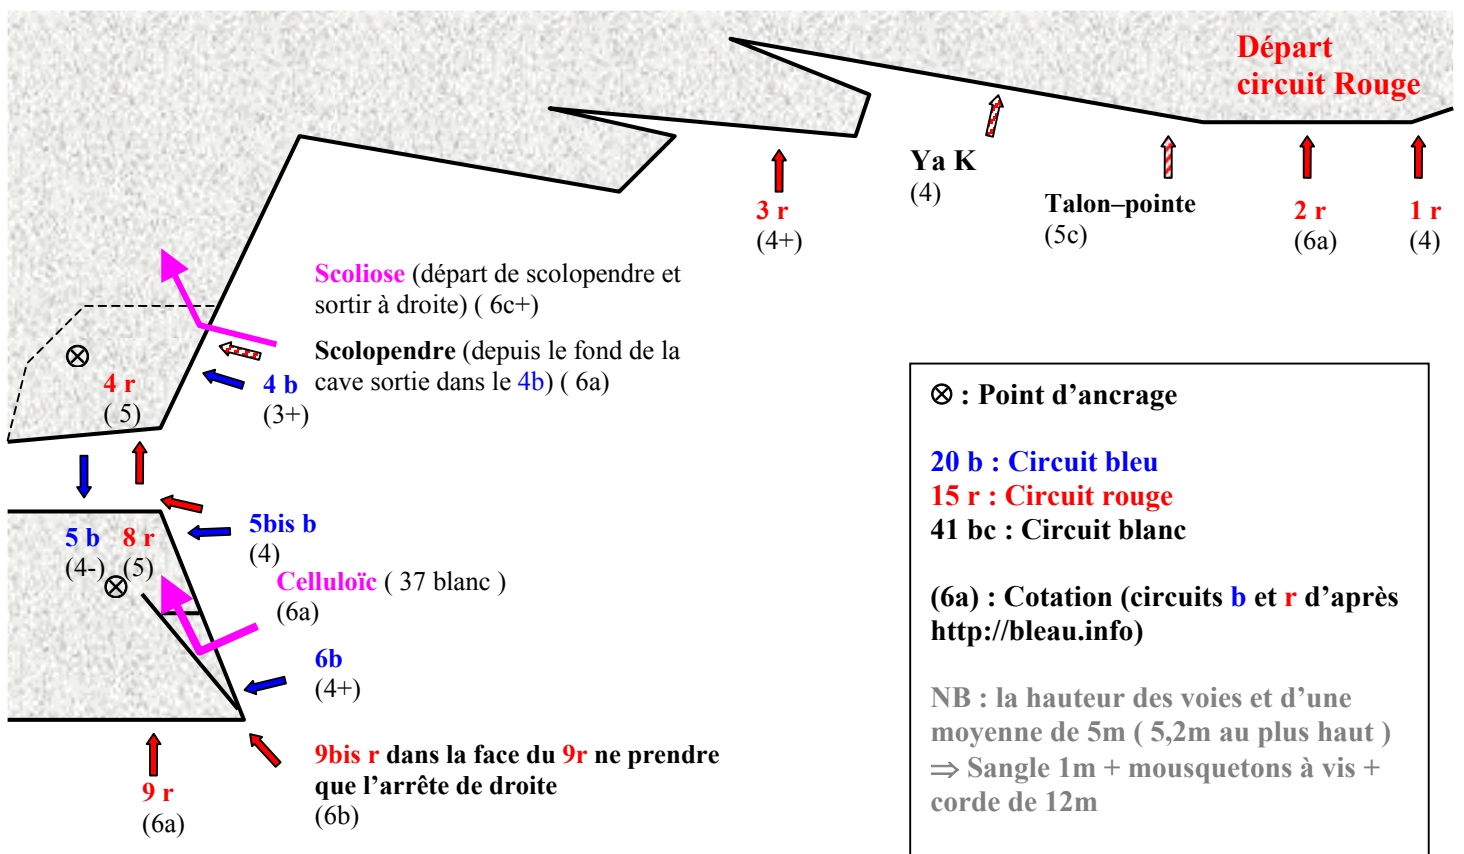

Site d'escalade de « La Troche » Parc Eugène Chanlon, rue de Corbeville 91 Palaiseau :

Secteur super extrême gauche :

Site d'escalade de « La Troche » Parc Eugène Chanlon, rue de Corbeville 91 Palaiseau :
Secteur extrême gauche :

Secteur des toits (gauche) :

Secteur de la dalle rouillée (centre) :

Secteur de droite :

Secteur extrême droite :

Mieux qu'un long discours :