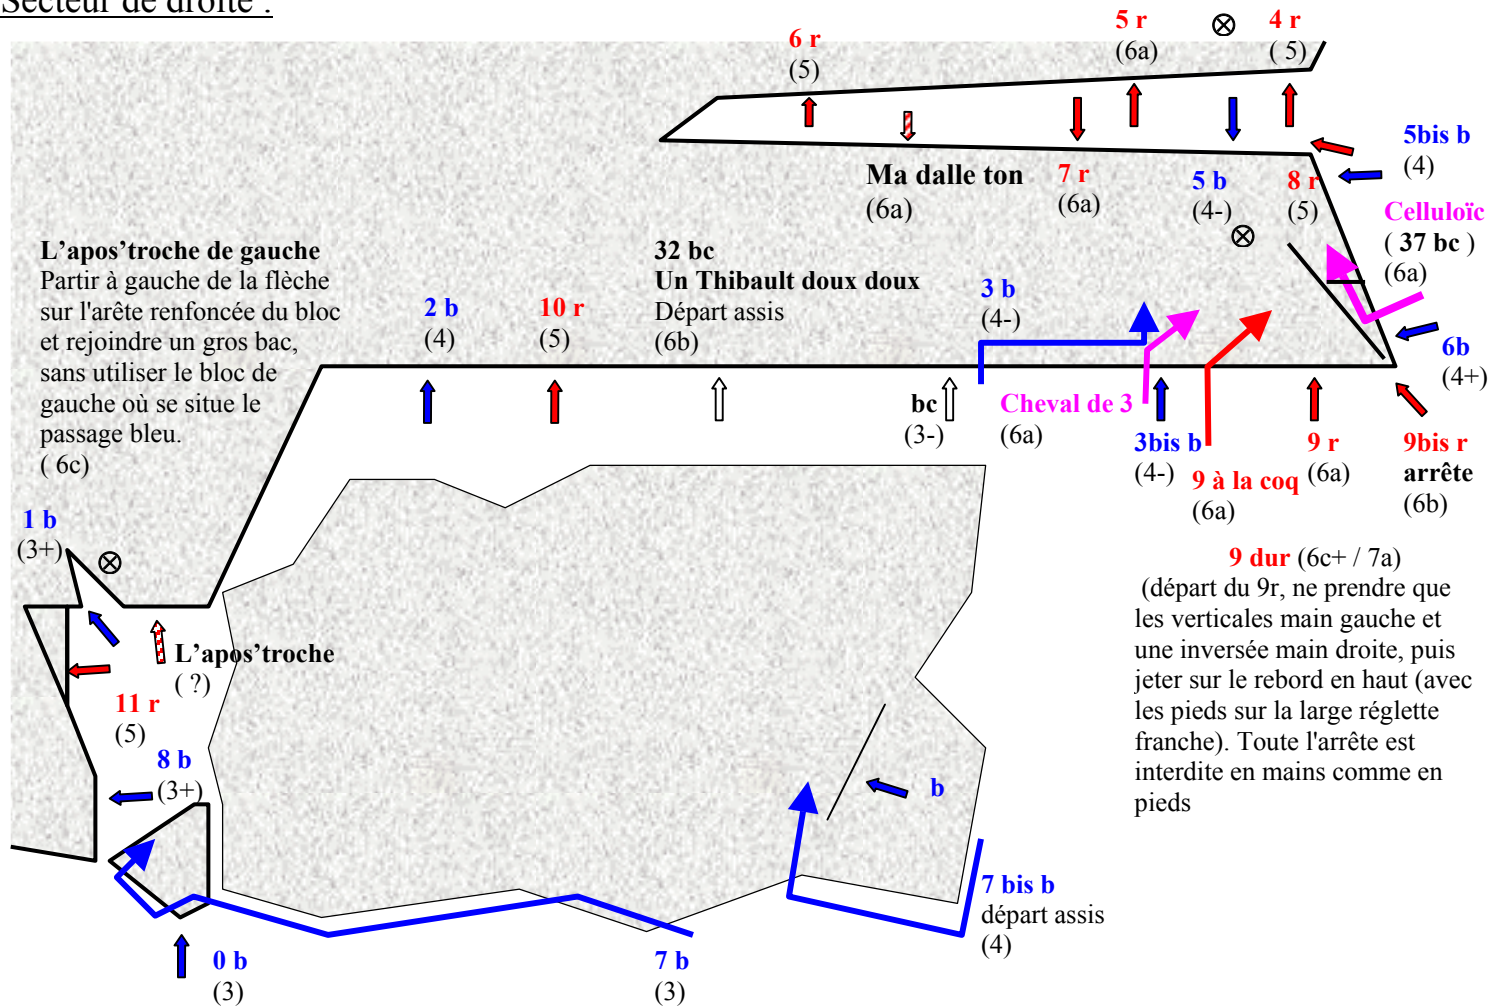

Site d'escalade de « La Troche » Parc Eugène Chanlon, rue de Corbeville 91 Palaiseau :

Secteur super extrême gauche :

Site d'escalade de « La Troche » Parc Eugène Chanlon, rue de Corbeville 91 Palaiseau :
Secteur extrême gauche :

Secteur des toits (gauche) :

Secteur de la dalle rouillée (centre) :

Secteur de droite :

Secteur extrême droite :

Mieux qu'un long discours :