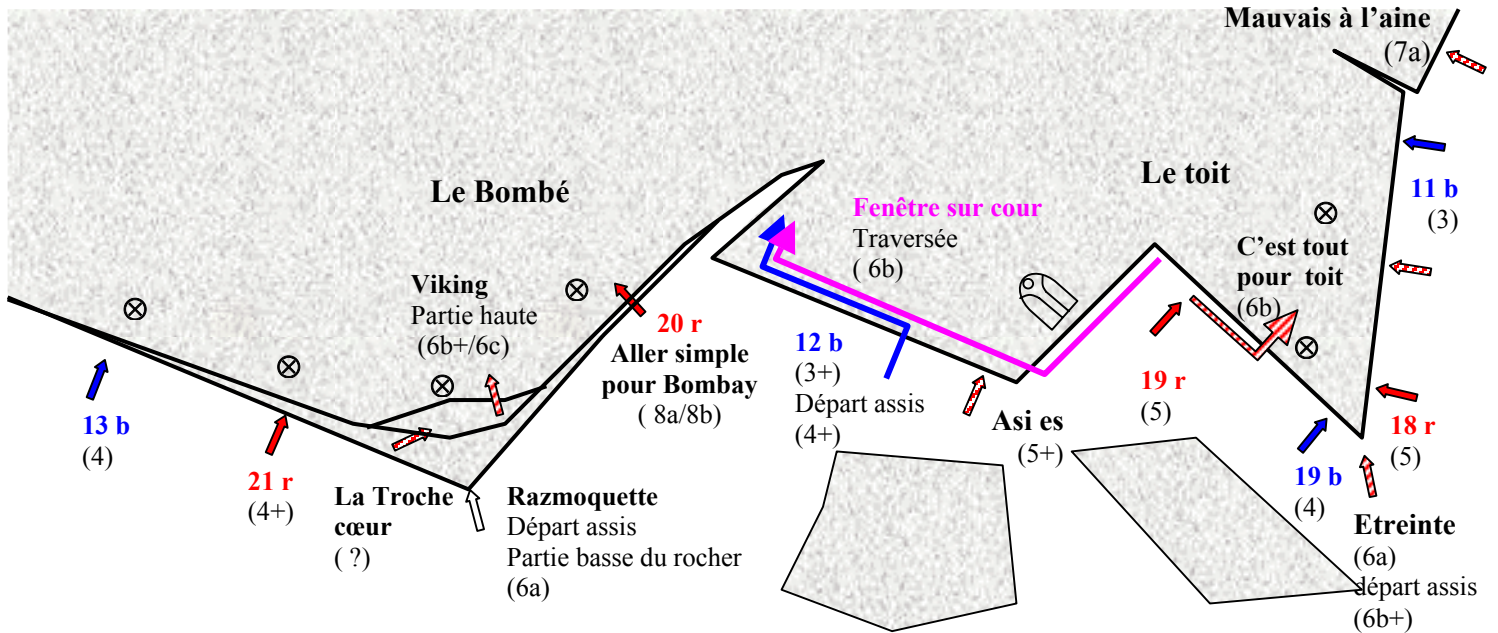

Site d'escalade de « La Troche » Parc Eugène Chanlon, rue de Corbeville 91 Palaiseau :

Secteur super extrême gauche :

Site d'escalade de « La Troche » Parc Eugène Chanlon, rue de Corbeville 91 Palaiseau :
Secteur extrême gauche :

Secteur des toits (gauche) :

Secteur de la dalle rouillée (centre) :

Secteur de droite :

Secteur extrême droite :

Mieux qu'un long discours :